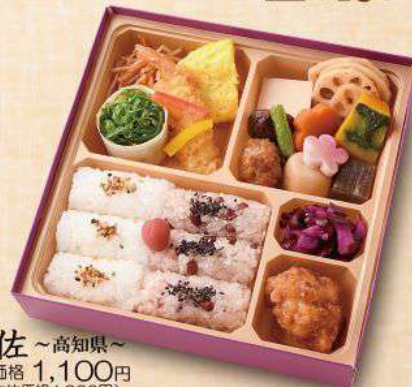

みやび
203 宮津～京都府～
税込価格 1,375円
(本体価格1,250円) 【198×198×50mm】

宮津湾にある日本三景の天橋立見物をイメージし、ご飯をニッポンのソウルフード「おむすび」に。

特定原材料 並 **505**

いしかり
199 石狩～北海道～
税込価格 1,265円
(本体価格1,150円)

定番の幕の内弁当のご飯に、焼鮭を載せてみたら大人気！老若男女を問わず喜ばれます。

特定原材料 並 **505** 【230×147×43mm】

とさ
200 土佐～高知県～
税込価格 1,100円
(本体価格1,000円)

海老天・唐揚・煮物といった人気メニューと、自慢の赤飯・白飯二色のご飯が入った、お得なお弁当。

特定原材料 並 **505** 【190×190×43mm】

さがみ
196 相模～神奈川県～
税込価格 1,760円
(本体価格1,600円)

三色のご飯と、バラエティー豊かなお料理を、彩り良く華やかに盛り込みました。

特定原材料 並 **505** 【255×174×50mm】